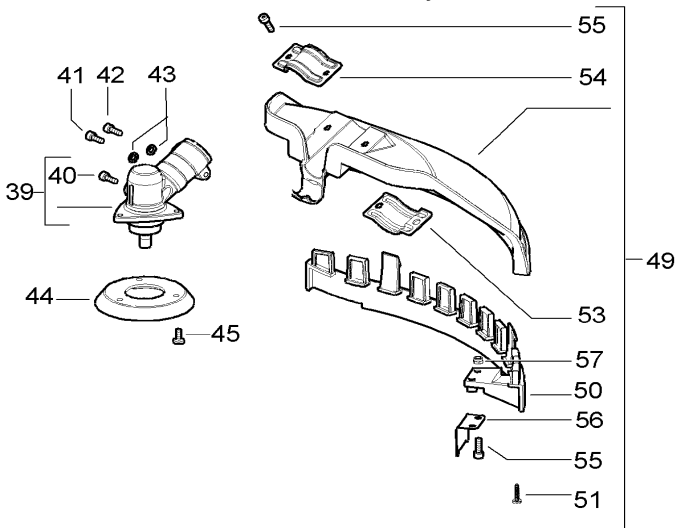

FIGURE 1

Item	P/N McC	P/N ELX	Qty	DESCRIPTION
FIGURE 1				
20	243290	538243290	1	shaft retainer ring
21	• 243156	538243156	1	upper shaft assy
22	228192	538228192	3	bushing assy
23	243178	538243178	1	shaft
24	11248	538011248	1	bushing
25	11249	538011249	1	shaft joint
26	229077	538229077	1	screw M5x18
27	236381	538236381	1	screw M5x10
28	243180	538243180	1	joint
29	235912	538235912	1	nut M6
30	502203802	502203802	1	knob
31	242146	538242146	1	screw M6x40
32	249721	538249721	1	lower shaft assy
33	• 243395	538243395	1	button
34	• 243396	538243396	1	rivet
35	• 243206	538243206	1	shaft sheat
36	• 242831	538242831	2	shaft sheat retainer ring
37	243211	538243211	1	transmission shaft+retainer
38	228926	538228926	1	self locking nut M6
39	242728	538242728	1	gear box
40	• 240151	538240151	1	screw M8x10
41	235802	538235802	1	screw 5x14
42	235803	538235803	1	screw 5x25
43	236529	538236529	2	split washer
44	242729	538242729	1	flange adapter
45	240688	538240688	3	screw M5 and washer
B 49	249155	538249155	1	guard ass'y
B 50	• 242644	538242644	1	guard extension
51	• 240862	538240862	1	screw M5x14
53	• 242752	538242752	1	lower clamp
54	• 242629	538242629	1	upper clamp
55	• 227563	538227563	4	screw M5x16
56	• 241973	538241973	1	line cutter
57	• 229208	538229208	2	nut
61	242902	538242902	1	clamp assy
62	• 229077	538229077	2	screw M5x18
63	• 242900	538242900	1	lower shaft clamp
64	• 241684	538241684	2	spacer
65	• 243122	538243122	1	upper shaft clamp
66	• 242897	538242897	1	lower double handle clamp
67	• 242901	538242901	1	spring
68	• 242898	538242898	1	upper double handle clamp
69	• 242917	538242917	1	knob + screw M8x65
72	249249	538249249	1	handle bar
73	240862	538240862	3	screw 4x18 - self threading
74	242533	538242533	1	right handle (right half)
75	242537	538242537	1	throttle trigger
76	242540	538242540	1	spring
77	242538	538242538	1	safety trigger
78	242534	538242534	1	right handle (left half)
79	242648	538242648	1	cap