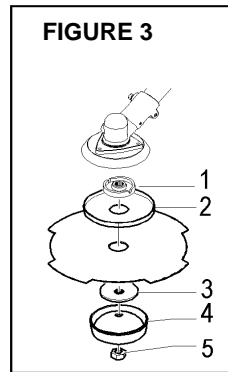

FIGURE 1

Item	P/N McC	P/N ELX	Qty	DESCRIPTION
FIGURE 1				
20	243290	538243290	1	shaft retainer ring
21	• 243156	538243156	1	upper shaft assy
22	228192	538228192	3	bushing assy
23	243178	538243178	1	shaft
24	11248	538011248	1	bushing
25	11249	538011249	1	shaft joint
26	229077	538229077	1	screw M5x18
27	236381	538236381	1	screw M5x10
28	243180	538243180	1	joint
29	235912	538235912	1	nut M6
30	502203802	502203802	1	knob
31	242146	538242146	1	screw M6x40
32	249721	538249721	1	lower shaft assy
33	• 243395	538243395	1	button
34	• 243396	538243396	1	rivet
35	• 243206	538243206	1	shaft sheat
36	• 242831	538242831	2	shaft sheat retainer ring
37	243211	538243211	1	transmission shaft+retainer
38	228926	538228926	1	self locking nut M6
39	242728	538242728	1	gear box
40	• 240151	538240151	1	screw M8x10
41	235802	538235802	1	screw 5x14
42	235803	538235803	1	screw 5x25
43	236529	538236529	2	split washer
44	242729	538242729	1	flange adapter
45	240688	538240688	3	screw M5 and washer
B 49	249155	538249155	1	guard ass'y
B 50	• 242644	538242644	1	guard extension
51	• 240862	538240862	1	screw M5x14
53	• 242752	538242752	1	lower clamp
54	• 242629	538242629	1	upper clamp
55	• 227563	538227563	4	screw M5x16
56	• 241973	538241973	1	line cutter
57	• 229208	538229208	2	nut
61	242902	538242902	1	clamp assy
62	• 229077	538229077	2	screw M5x18
63	• 242900	538242900	1	lower shaft clamp
64	• 241684	538241684	2	spacer
65	• 243122	538243122	1	upper shaft clamp
66	• 242897	538242897	1	lower double handle clamp
67	• 242901	538242901	1	spring
68	• 242898	538242898	1	upper double handle clamp
69	• 242917	538242917	1	knob + screw M8x65
72	249249	538249249	1	handle bar
73	240862	538240862	3	screw 4x18 - self threading
74	242533	538242533	1	right handle (right half)
75	242537	538242537	1	throttle trigger
76	242540	538242540	1	spring
77	242538	538242538	1	safety trigger
78	242534	538242534	1	right handle (left half)
79	242648	538242648	1	cap