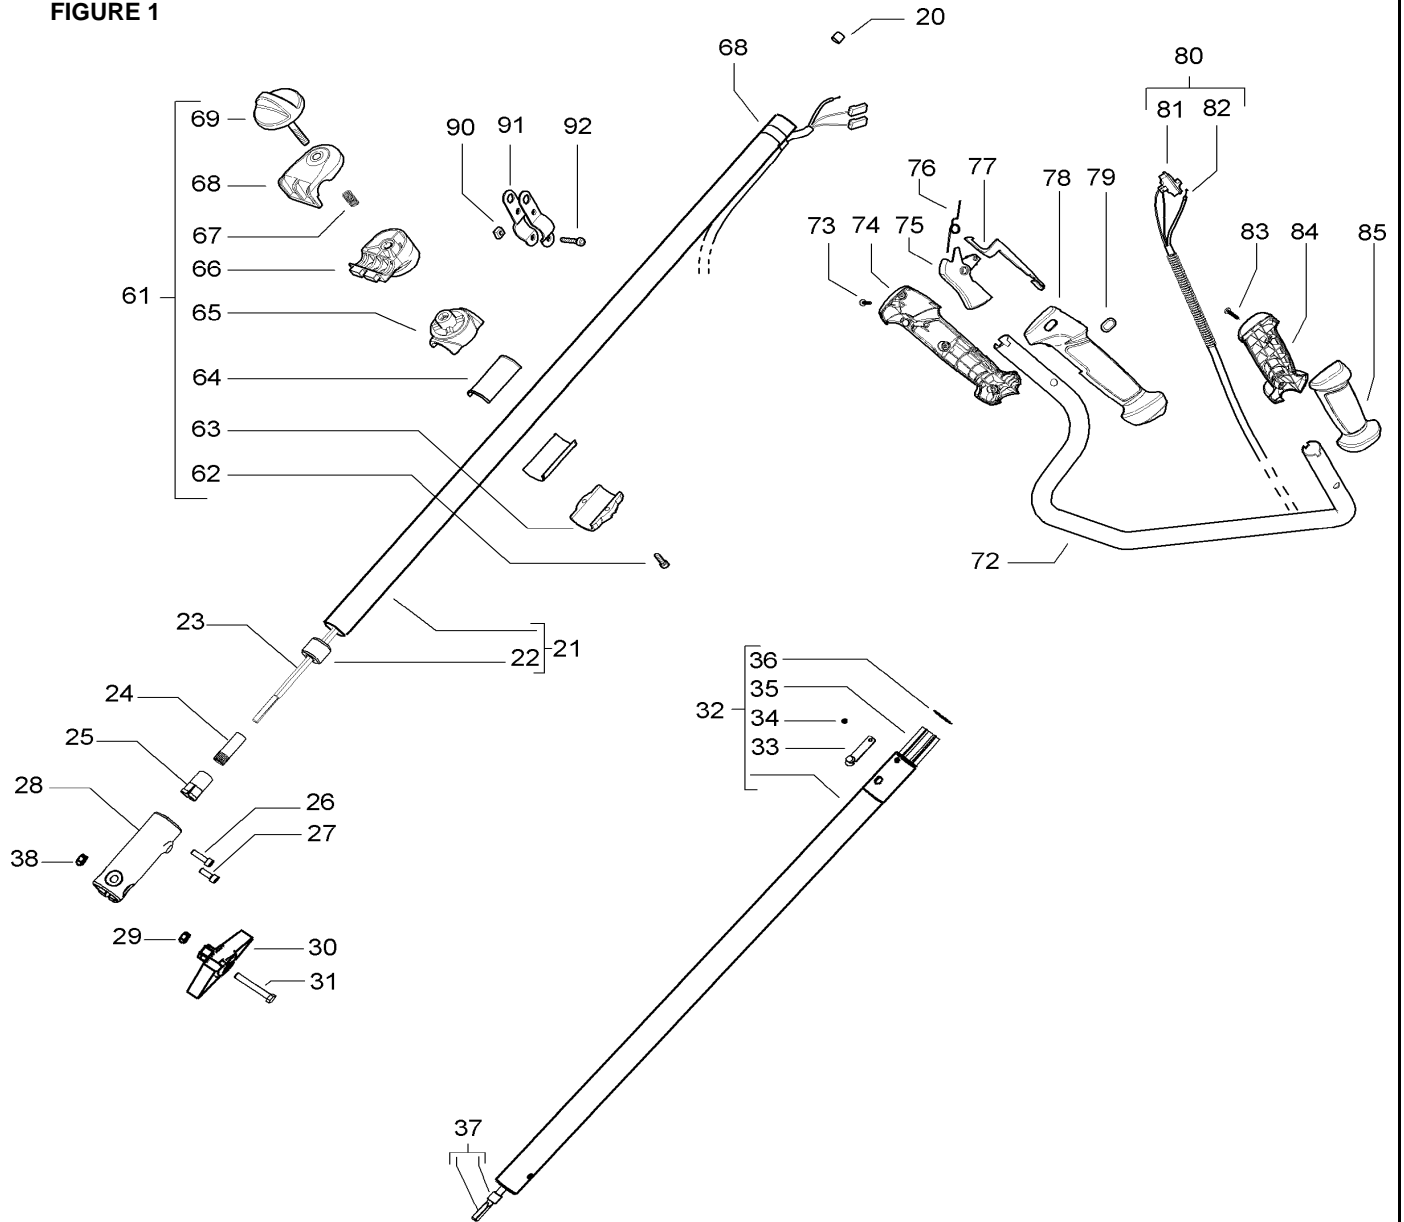

FIGURE 1

Item	P/N McC	P/N ELX	Qty	DESCRIPTION
FIGURE 1				
20	243290	538243290	1	shaft retainer ring
21	• 243156	538243156	1	upper shaft assy
22	228192	538228192	3	bushing assy
23	243178	538243178	1	shaft
24	11248	538011248	1	bushing
25	11249	538011249	1	shaft joint
26	229077	538229077	1	screw M5x18
27	236381	538236381	1	screw M5x10
28	243180	538243180	1	joint
29	235912	538235912	1	nut M6
30	502203802	502203802	1	knob
31	242146	538242146	1	screw M6x40
32	249721	538249721	1	lower shaft assy
33	• 243395	538243395	1	button
34	• 243396	538243396	1	rivet
35	• 243206	538243206	1	shaft sheat
36	• 242831	538242831	2	shaft sheat retainer ring
37	243211	538243211	1	transmission shaft+retainer
38	228926	538228926	1	self locking nut M6
39	242728	538242728	1	gear box
40	• 240151	538240151	1	screw M8x10
41	235802	538235802	1	screw 5x14
42	235803	538235803	1	screw 5x25
43	236529	538236529	2	split washer
44	242729	538242729	1	flange adapter
45	240688	538240688	3	screw M5 and washer
B 49	249155	538249155	1	guard ass'y
B 50	• 242644	538242644	1	guard extension
51	• 240862	538240862	1	screw M5x14
53	• 242752	538242752	1	lower clamp
54	• 242629	538242629	1	upper clamp
55	• 227563	538227563	4	screw M5x16
56	• 241973	538241973	1	line cutter
57	• 229208	538229208	2	nut
61	242902	538242902	1	clamp assy
62	• 229077	538229077	2	screw M5x18
63	• 242900	538242900	1	lower shaft clamp
64	• 241684	538241684	2	spacer
65	• 243122	538243122	1	upper shaft clamp
66	• 242897	538242897	1	lower double handle clamp
67	• 242901	538242901	1	spring
68	• 242898	538242898	1	upper double handle clamp
69	• 242917	538242917	1	knob + screw M8x65
72	249249	538249249	1	handle bar
73	240862	538240862	3	screw 4x18 - self threading
74	242533	538242533	1	right handle (right half)
75	242537	538242537	1	throttle trigger
76	242540	538242540	1	spring
77	242538	538242538	1	safety trigger
78	242534	538242534	1	right handle (left half)
79	242648	538242648	1	cap