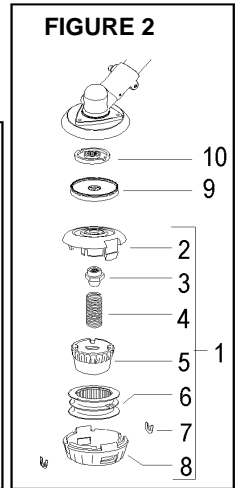

FIGURE 1

Item	P/N McC	P/N ELX	Qty	DESCRIPTION
FIGURE 1				
20	243290	538243290	1	shaft retainer ring
21	• 243156	538243156	1	upper shaft assy
22	228192	538228192	3	bushing assy
23	243178	538243178	1	shaft
24	11248	538011248	1	bushing
25	11249	538011249	1	shaft joint
26	229077	538229077	1	screw M5x18
27	236381	538236381	1	screw M5x10
28	243180	538243180	1	joint
29	235912	538235912	1	nut M6
30	502203802	502203802	1	knob
31	242146	538242146	1	screw M6x40
32	249721	538249721	1	lower shaft assy
33	• 243395	538243395	1	button
34	• 243396	538243396	1	rivet
35	• 243206	538243206	1	shaft sheat
36	• 242831	538242831	2	shaft sheat retainer ring
37	243211	538243211	1	transmission shaft+retainer
38	228926	538228926	1	self locking nut M6
39	242728	538242728	1	gear box
40	• 240151	538240151	1	screw M8x10
41	235802	538235802	1	screw 5x14
42	235803	538235803	1	screw 5x25
43	236529	538236529	2	split washer
44	242729	538242729	1	flange adapter
45	240688	538240688	3	screw M5 and washer
B 49	249155	538249155	1	guard ass'y
B 50	• 242644	538242644	1	guard extension
51	• 240862	538240862	1	screw M5x14
53	• 242752	538242752	1	lower clamp
54	• 242629	538242629	1	upper clamp
55	• 227563	538227563	4	screw M5x16
56	• 241973	538241973	1	line cutter
57	• 229208	538229208	2	nut
61	242902	538242902	1	clamp assy
62	• 229077	538229077	2	screw M5x18
63	• 242900	538242900	1	lower shaft clamp
64	• 241684	538241684	2	spacer
65	• 243122	538243122	1	upper shaft clamp
66	• 242897	538242897	1	lower double handle clamp
67	• 242901	538242901	1	spring
68	• 242898	538242898	1	upper double handle clamp
69	• 242917	538242917	1	knob + screw M8x65
72	249249	538249249	1	handle bar
73	240862	538240862	3	screw 4x18 - self threading
74	242533	538242533	1	right handle (right half)
75	242537	538242537	1	throttle trigger
76	242540	538242540	1	spring
77	242538	538242538	1	safety trigger
78	242534	538242534	1	right handle (left half)
79	242648	538242648	1	cap